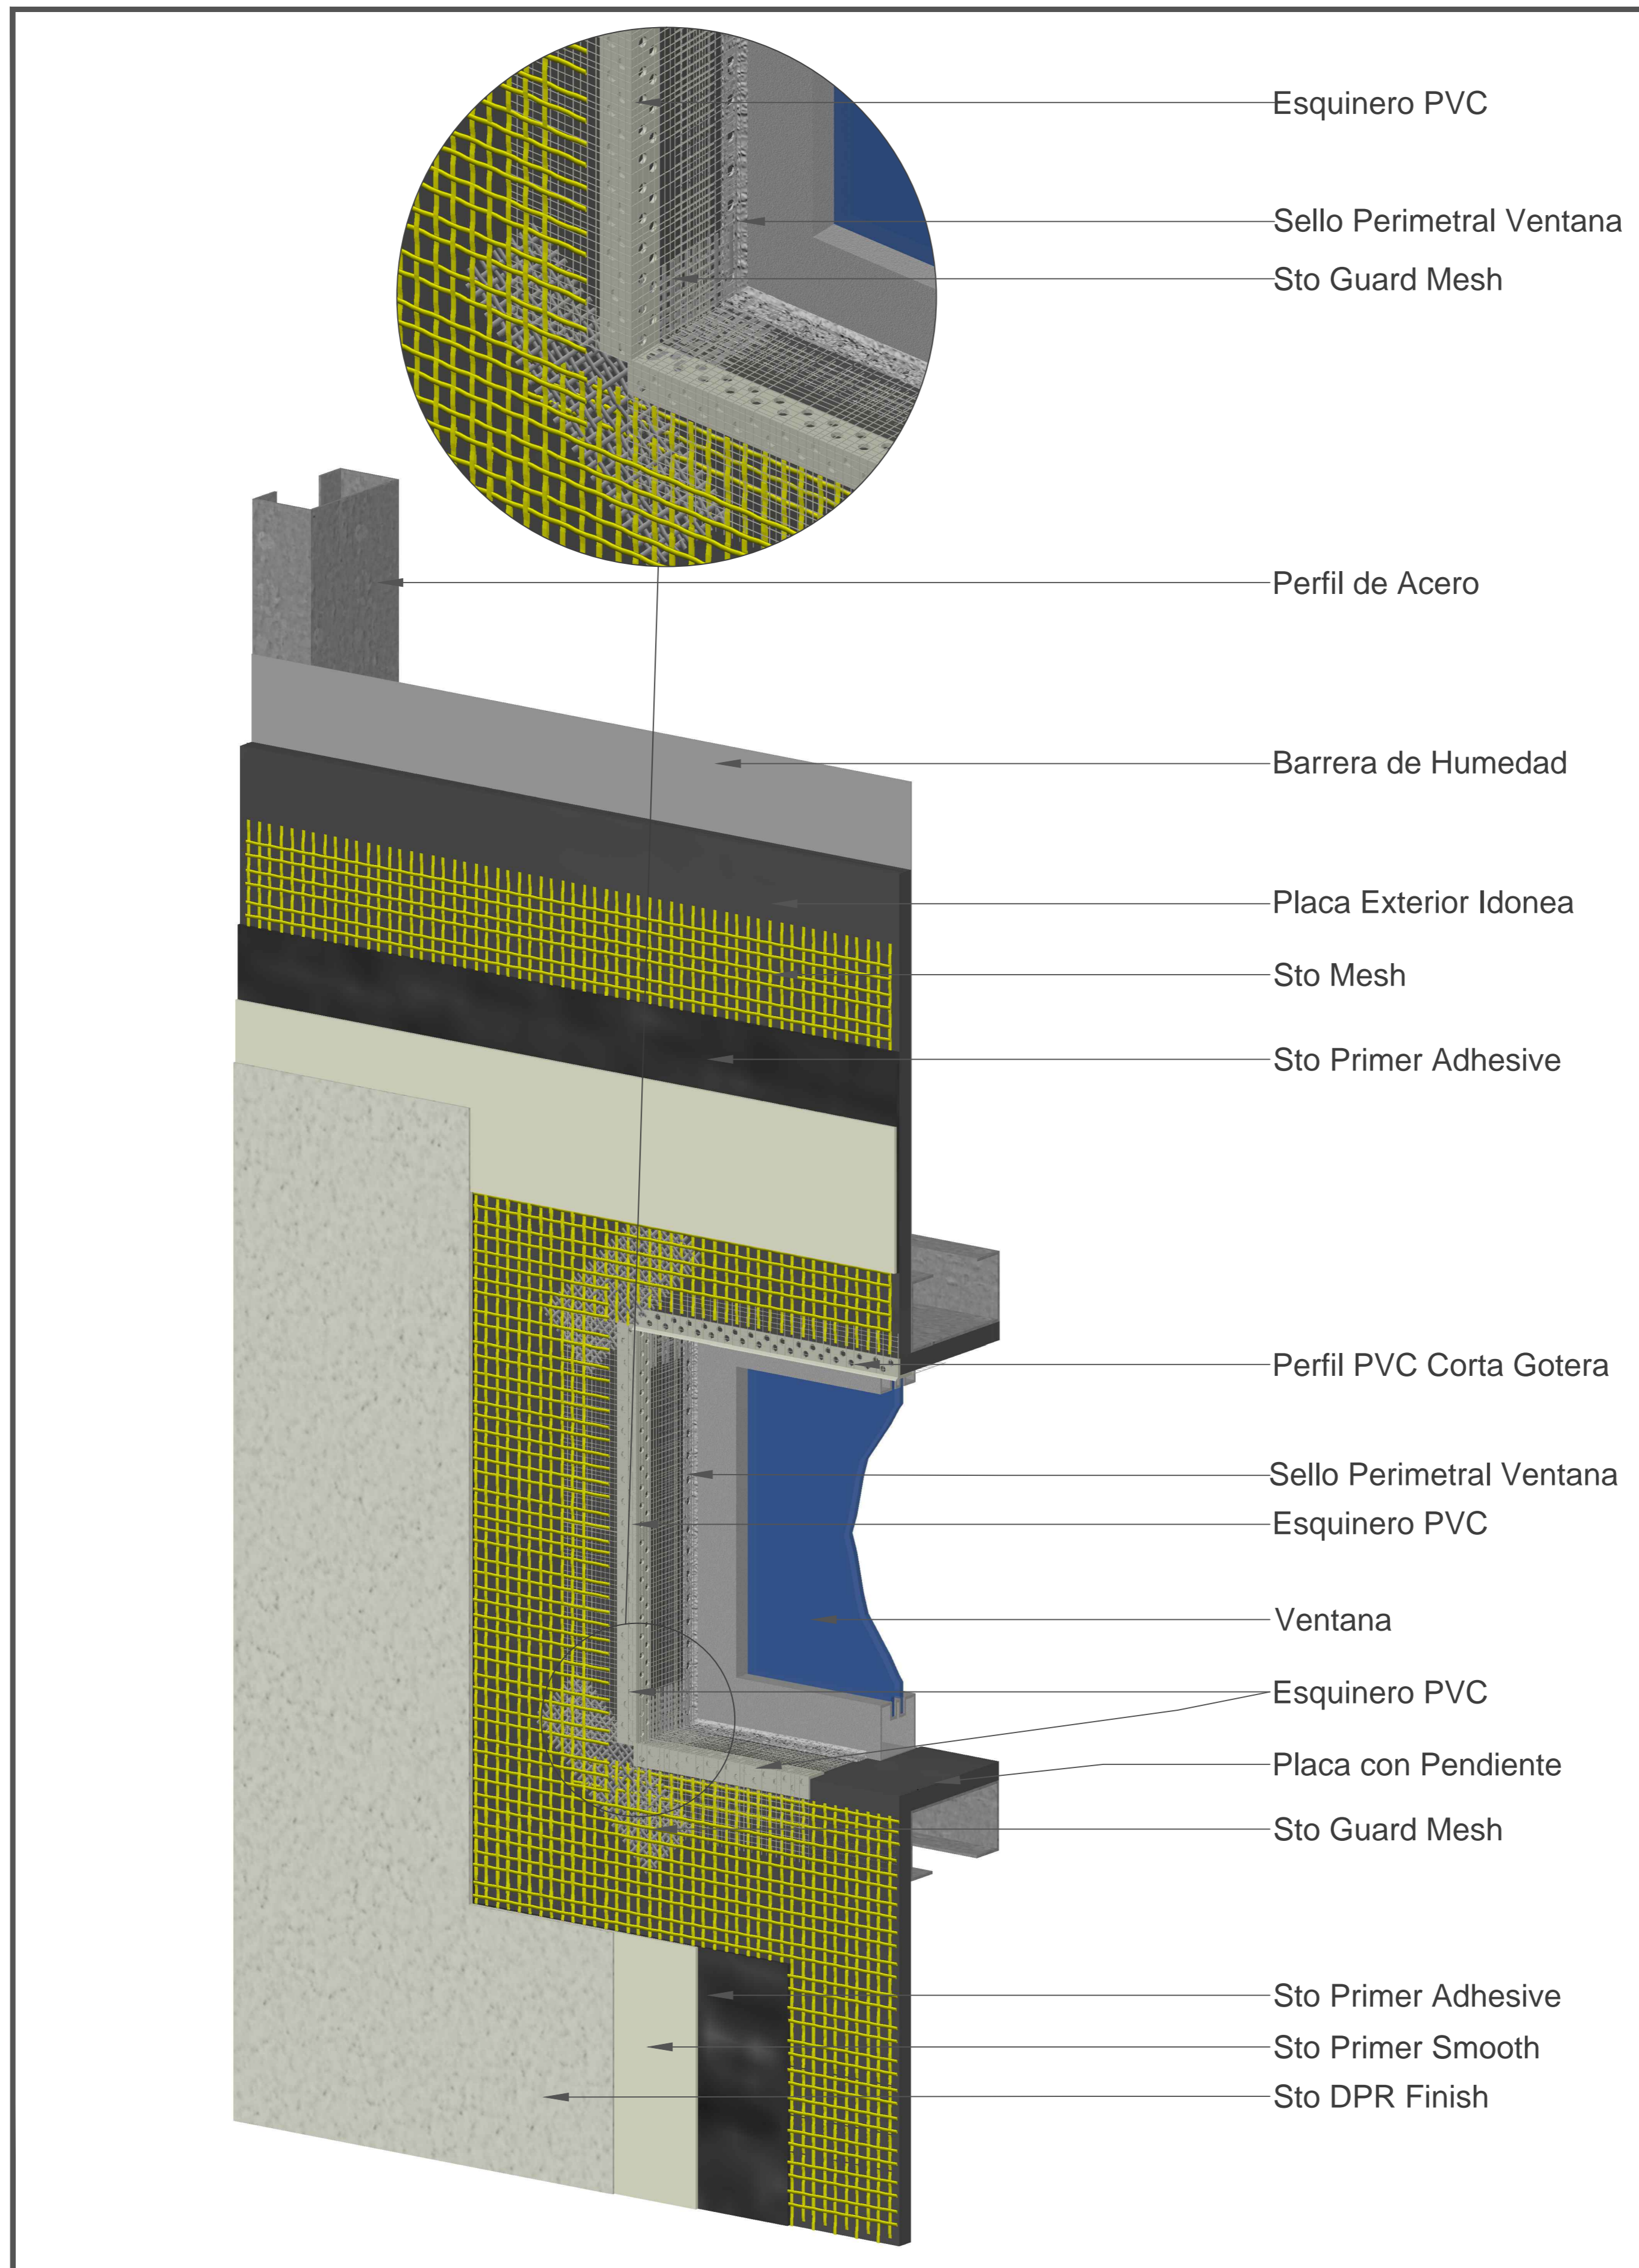

StoQuik[®] Silver (Direct Applied)

Retorno Vano con Placa Exterior

Nota:

Detalles materiales sistema Sto Quik[®] Silver o Direct Applied:

Detalles materiales:

- 1) Perfil de Acero
- 2) Barrera de Humedad
- 3) Placa Exterior Idonea
- 4) Sto Primer Adhesive
- 5) Sto Guard Mesh
- 6) Perfil PVC Corta Gotera
- 7) Esquinero PVC
- 8) Sello perimetral ventana
- 9) Sto Mesh
- 10) Sto Primer Adhesive
- 11) Sto Primer Smooth
- 12) Sto DPR Finish

Atención

Los dibujos a detalle Sto son únicamente ilustraciones de construcción. Son guías que auxilian al profesional de diseño y construcción en el desarrollo del proyecto y solución de detalles específicos. Deben modificarse de acuerdo a las necesidades de cada proyecto. Utilice la especificación Sto para resolver los requerimientos de diseño y construcción del proyecto. Revise el reglamento local para condiciones especiales de construcción.